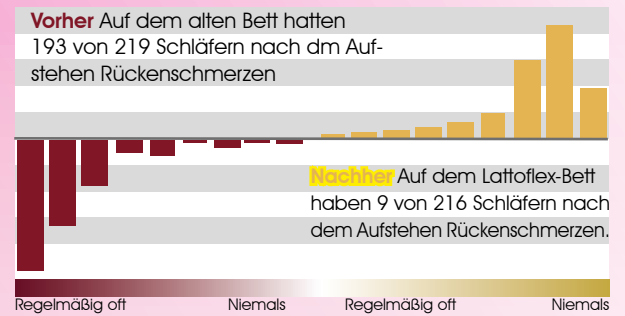

Kern Härte 2/ Härte 3

Für Menschen, die ein komfortableres Liegegefühl bevorzugen. Die komfortable Schulterzone sorgt für angenehmes Einsinken in der Seitenlage. Sie kommt durch den festeren Mittelteil des Matratzenkerns deutlicher zur Geltung.

90/190, 90/200, 100/200

815,-

Rahmen

Lattoflex 300

Die Grundausführung. Der preiswerte Rahmen bietet die echte Lattoflex-Federung. Selbstverständlich mit Komfort-Schulterzone.

90/190, 90/200, 100/200

915,-

Der Lattoflex-Effekt:

Viele Rückenschmerzen lassen sich vermeiden!

Der größte Schlaftest im deutschsprachigen Raum beweist: 95,3% weniger Rückenschmerzen nach 4 Wochen auf dem individuell anpassbaren Lattoflex-Bett.

Standard löst keine Rücken-Probleme!