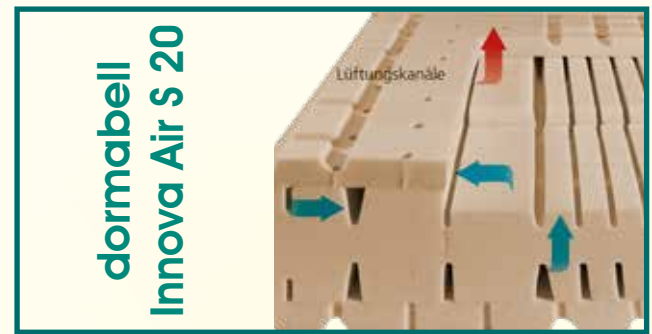

Perfekte Ergonomie + Schlafkomfort der Extraklasse

Im Vergleich zu anderen Schaum-Matratzen bietet die dormabell Innova Air S 20 noch mehr Komfort. Dank MTS-biosyn®, einer völlig neuen Schaum-Qualität auf natürlicher Basis, wird eine hohe Oberflächen-Elastizität und Druckentlastung bei gleichzeitiger ergonomisch optimaler Stützkraft erreicht.

90/190, 90/200, 100/200
120/200
140/200

1.249,-
1.699,-
1.949,-